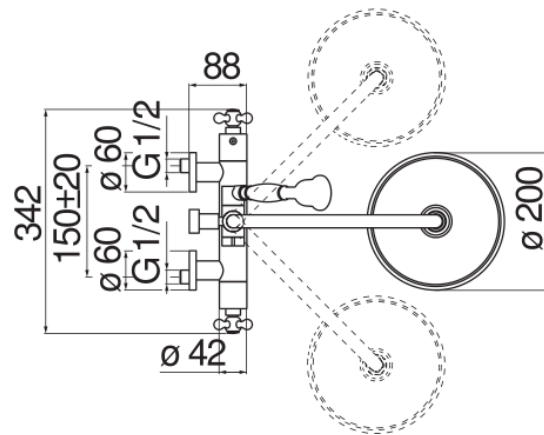

SPECIFICHE

Termostatico esterno con rampa telescopica

Royal gold PVD

Blocco di sicurezza 38° C

Valvoline antiritorno

Soffione a snodo ø 200 mm

Supporto doccetta scorrevole e orientabile

Doccetta monogetto e flessibile 150 cm

Imballo: 117 x 42 x 8,5 cm / 0,04177 m³ / 8,48 kg

CERTIFICAZIONI

DIAGRAMMA DI PORTATA: ACQUA CALDA/FREDDA

DIAGRAMMA DI PORTATA: ACQUA MISCELATA