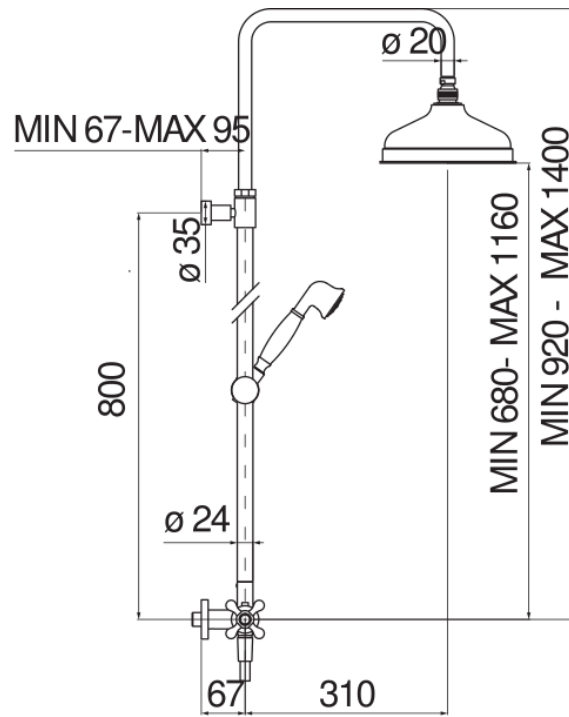

SPECIFICHE

Termostatico esterno con rampa telescopica

Royal gold PVD

Blocco di sicurezza 38° C

Valvoline antiritorno

Soffione a snodo ø 200 mm

Supporto doccetta scorrevole e orientabile

Doccetta monogetto e flessibile 150 cm

Imballo: 117 x 42 x 8,5 cm / 0,04177 m³ / 8,48 kg

CERTIFICAZIONI

DIAGRAMMA DI PORTATA: ACQUA CALDA/FREDDA

DIAGRAMMA DI PORTATA: ACQUA MISCELATA