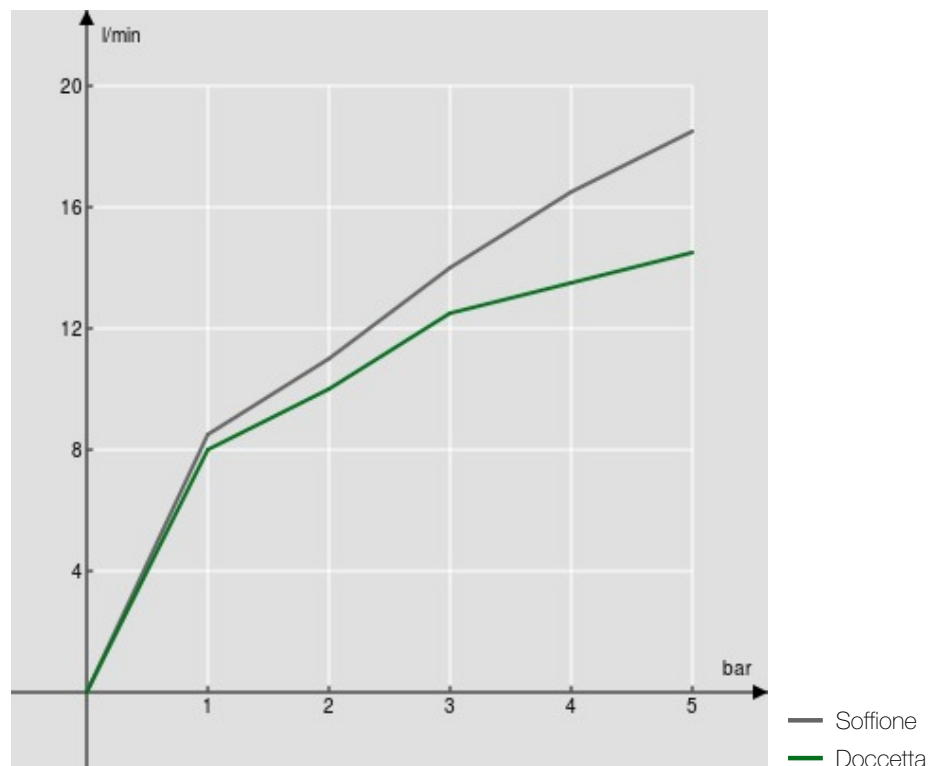

SPECIFICHE

Termostatico esterno con rampa telescopica

Royal gold PVD

Blocco di sicurezza 38° C

Valvoline antiritorno

Soffione a snodo ø 200 mm

Supporto doccetta scorrevole e orientabile

Doccetta monogetto e flessibile 150 cm

Imballo: 117 x 42 x 8,5 cm / 0,04177 m³ / 8,48 kg

CERTIFICAZIONI

DIAGRAMMA DI PORTATA: ACQUA CALDA/FREDDA

DIAGRAMMA DI PORTATA: ACQUA MISCELATA